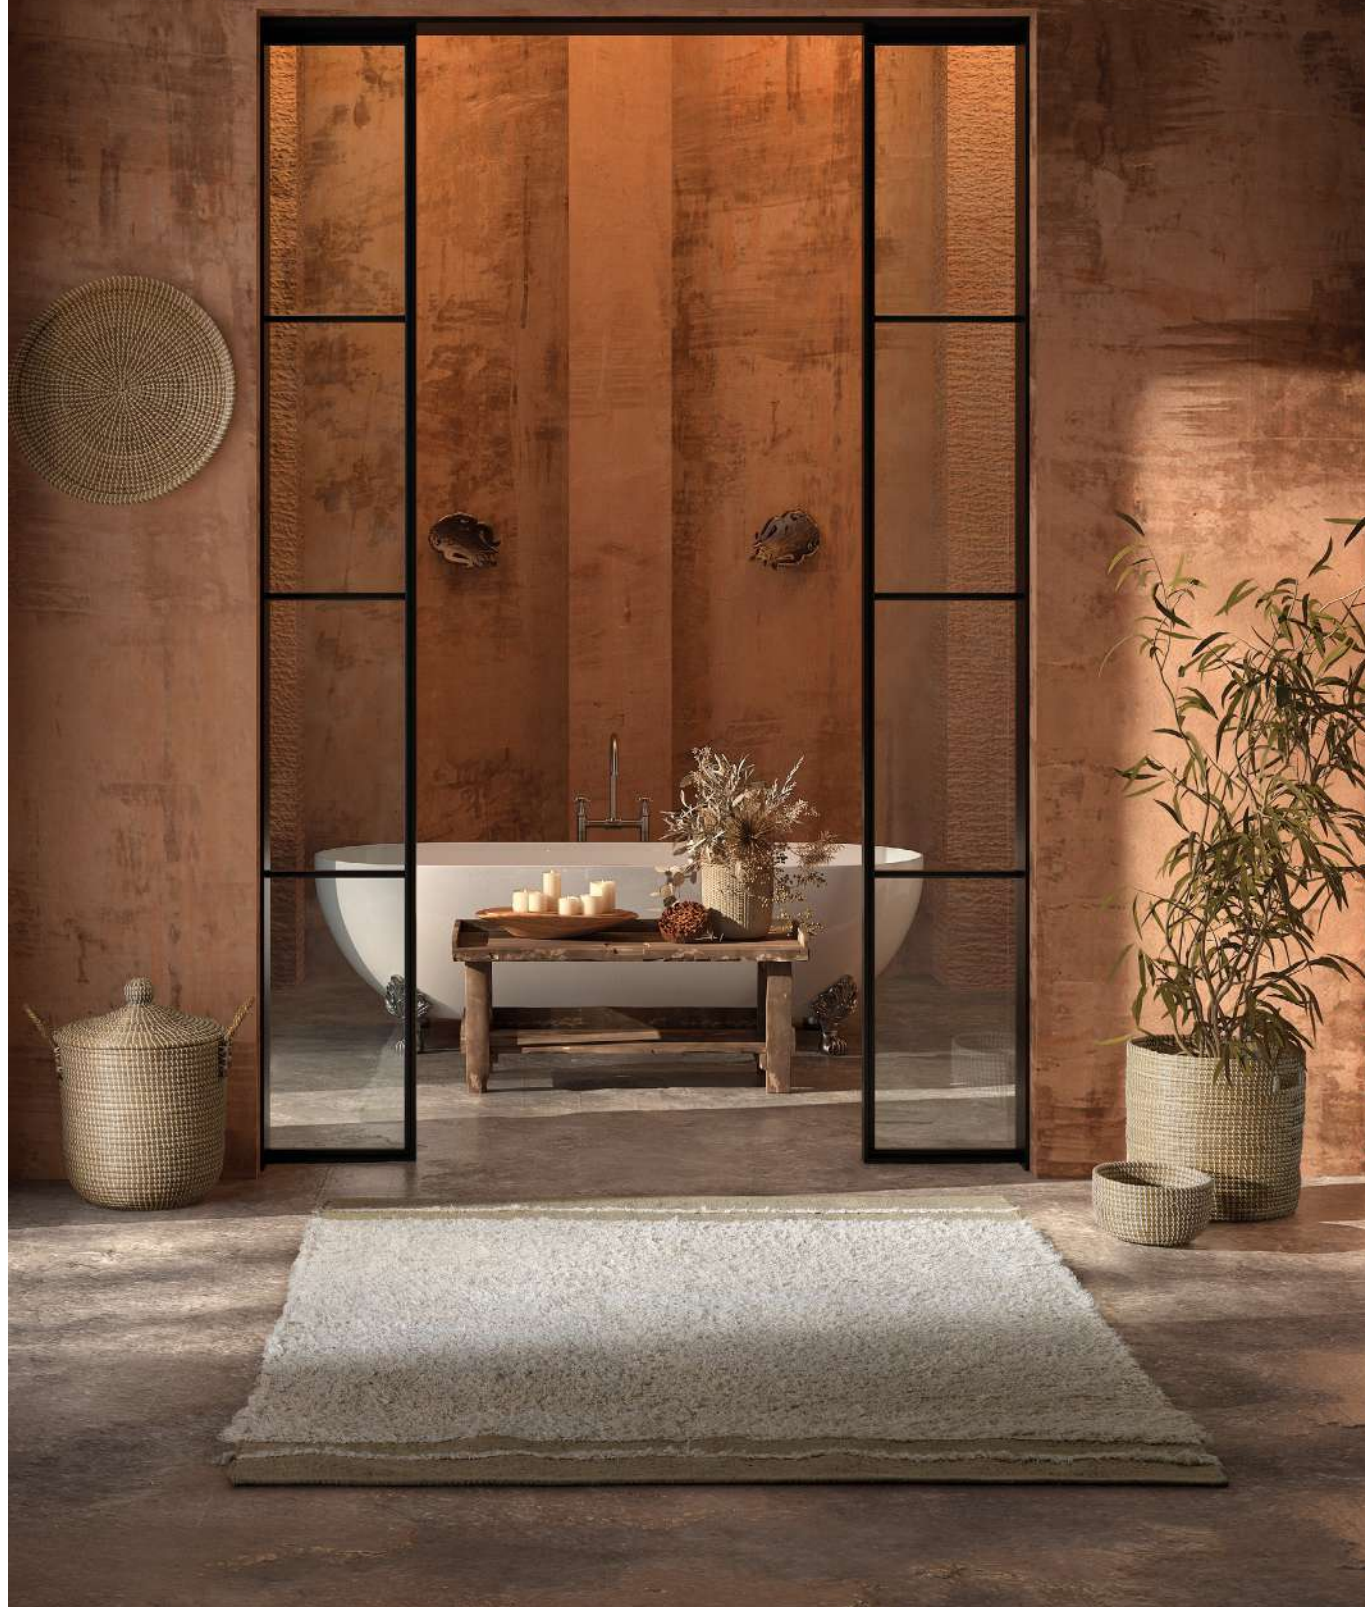

Kasumi Simplicity

87969310 | Cesta Adigio con tala Ø37x50cm 90090241 | Decoración pared Dakar Ø50cm 84685495 | Cesta Dakar Ø28x4cm

70070037 | Alfombra Kasumi liso 160x230cm 87969308 | Cesta Piave Ø30x30cm