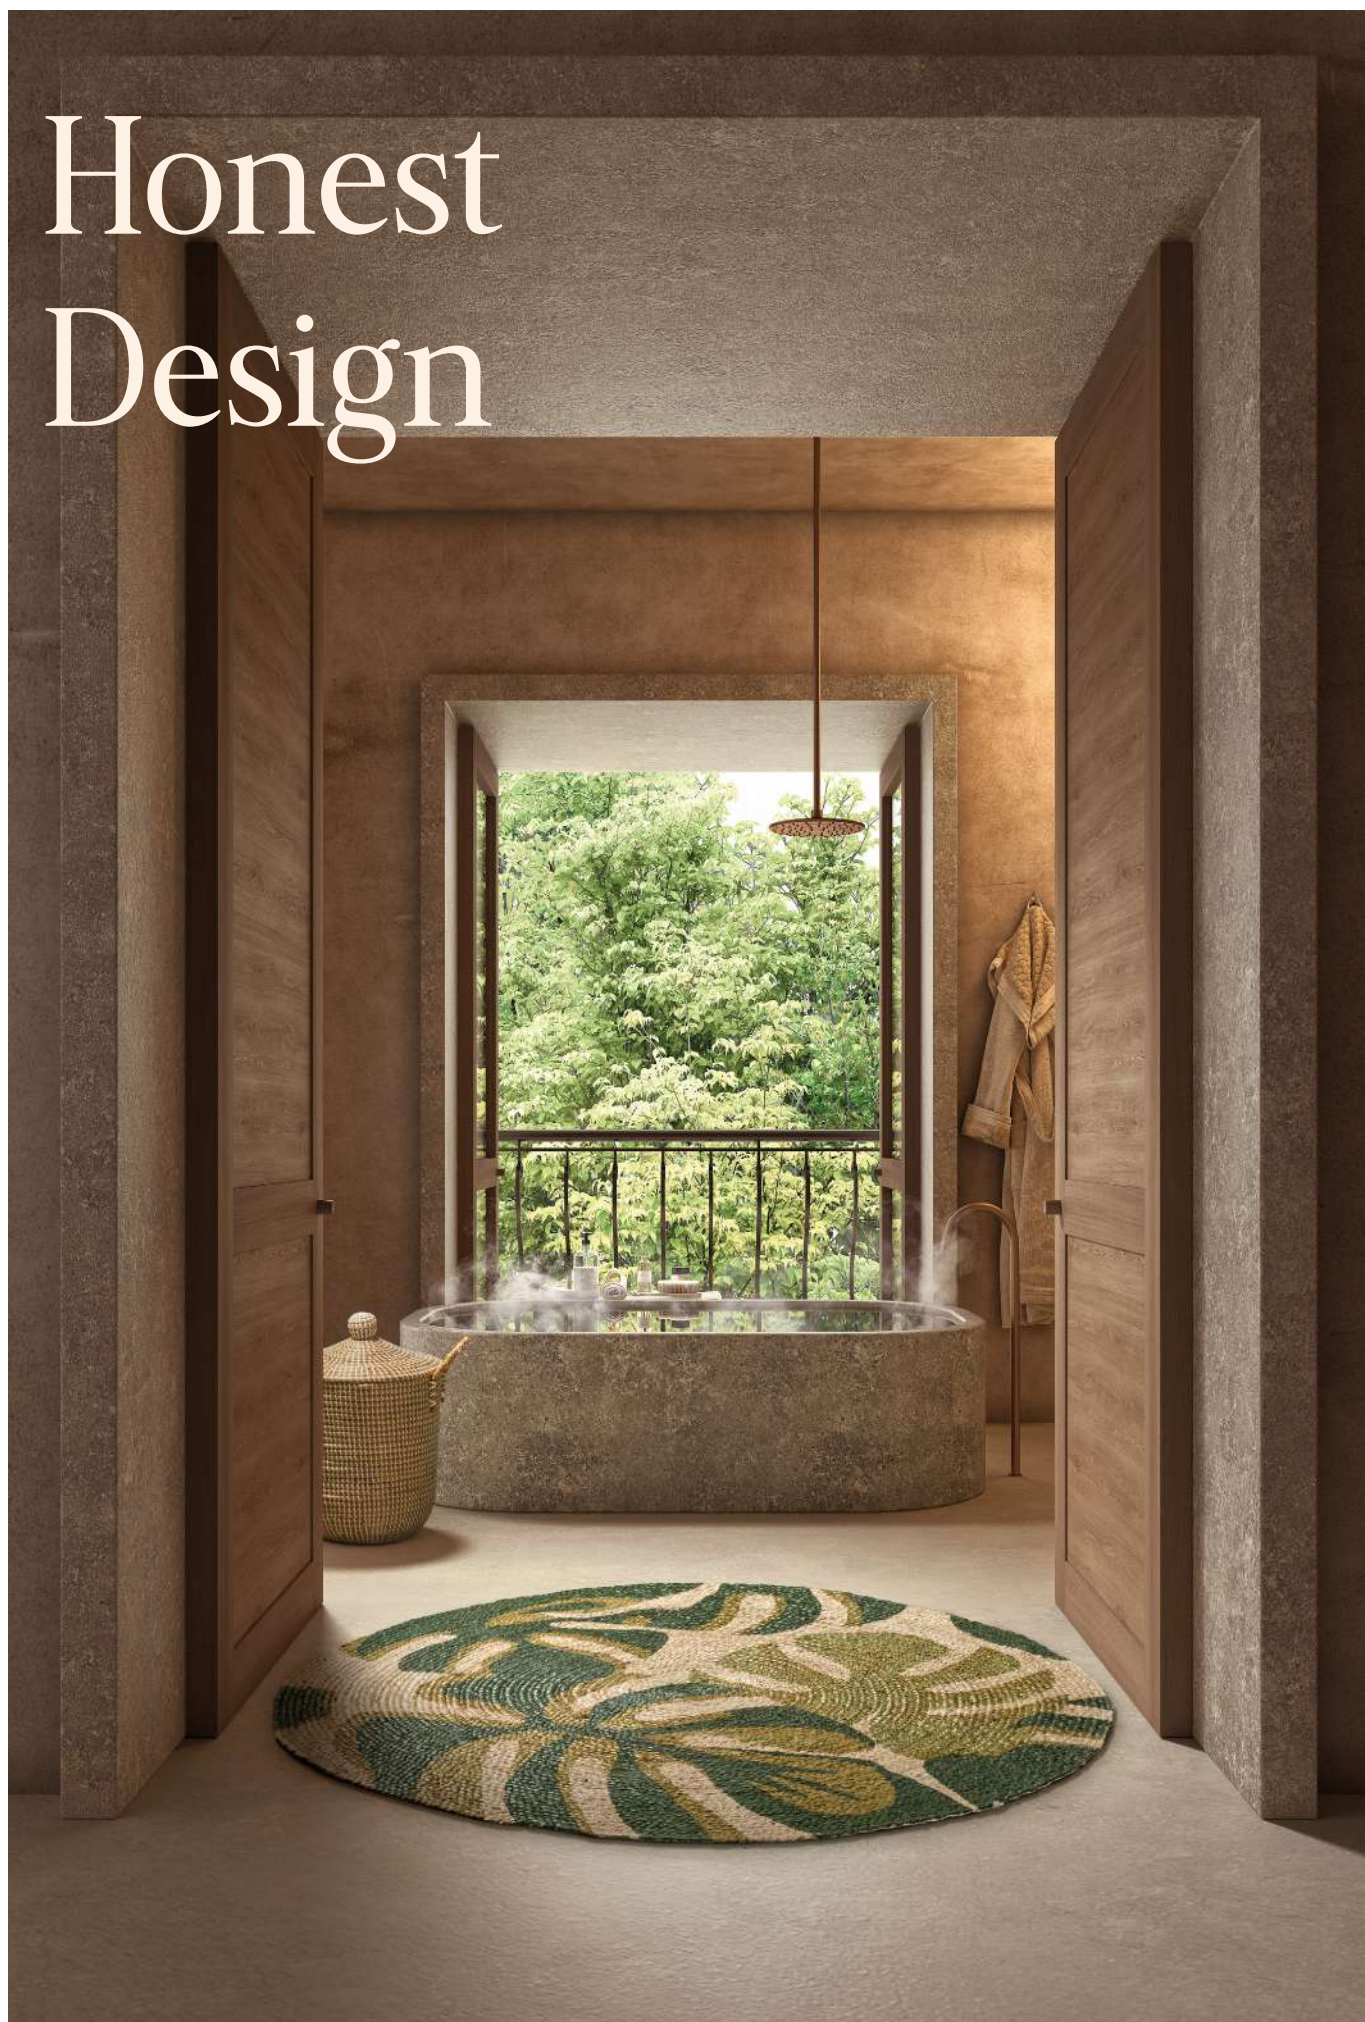

Honest Design