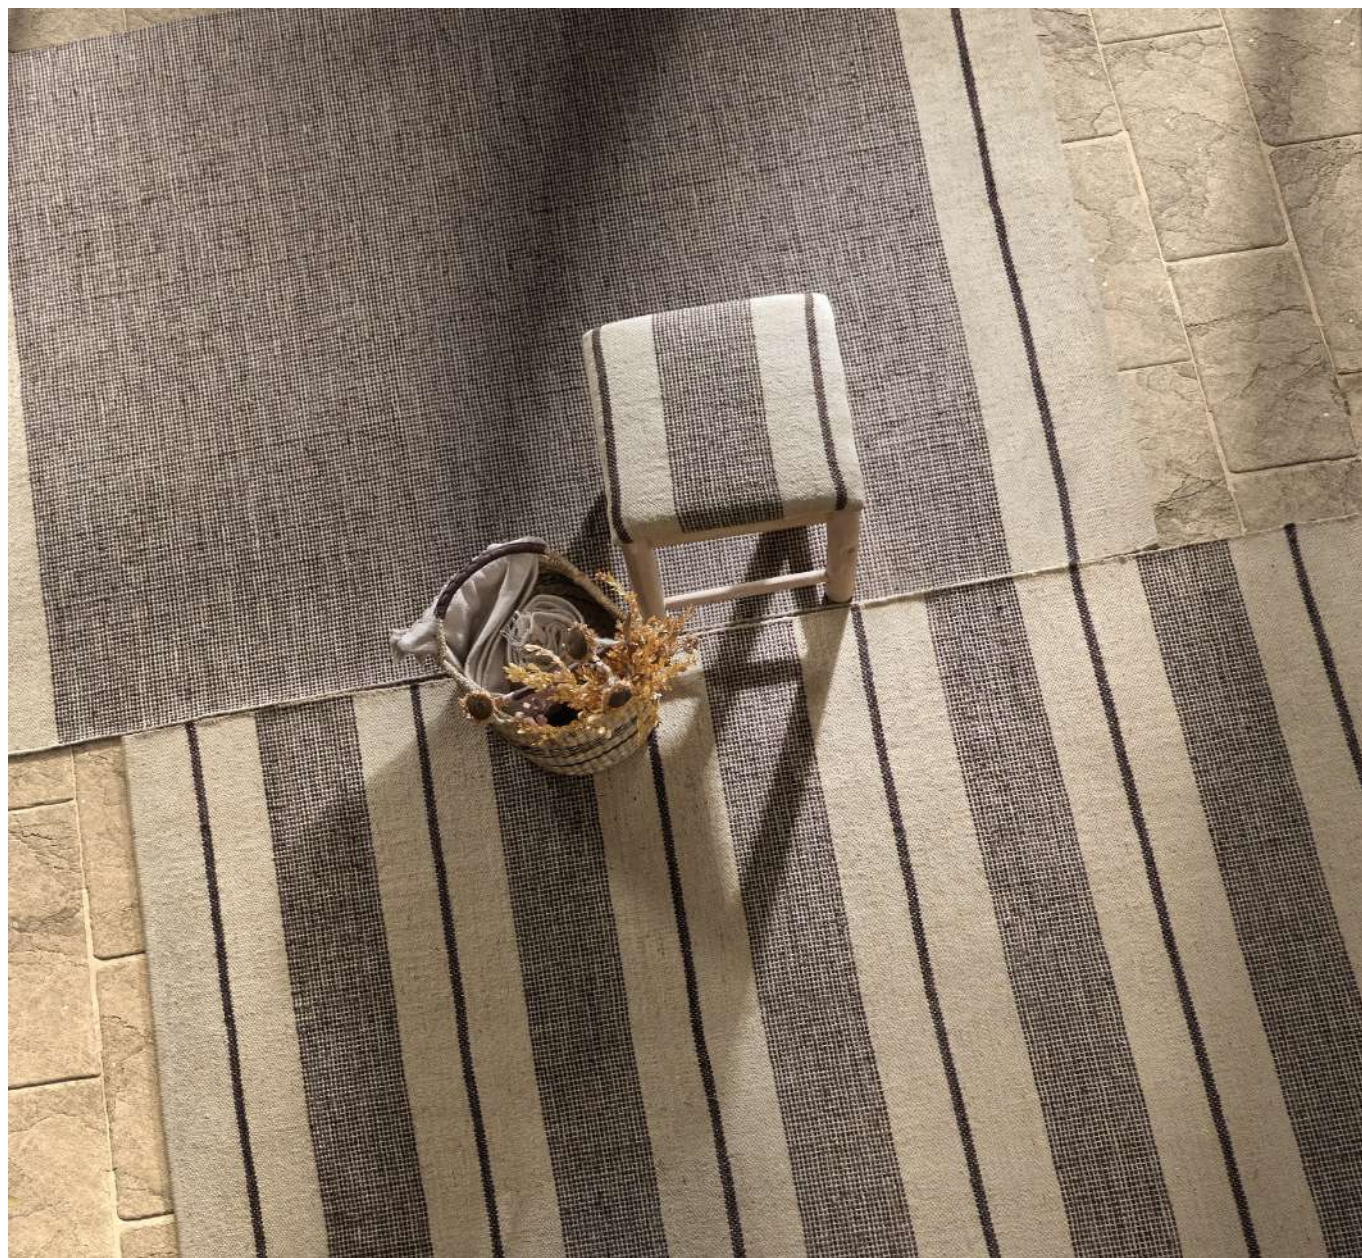

70070044 | Alfombra Yuko liso 160x230cm 70070041 | Alfombra Yuko Rayas 160x230cm

90090012 | Banqueta Yuko 40x40x40cm 91924880 | Basket diseño ovalado natural y negro 40x30x23cm

Quiet geometry, natural soul.